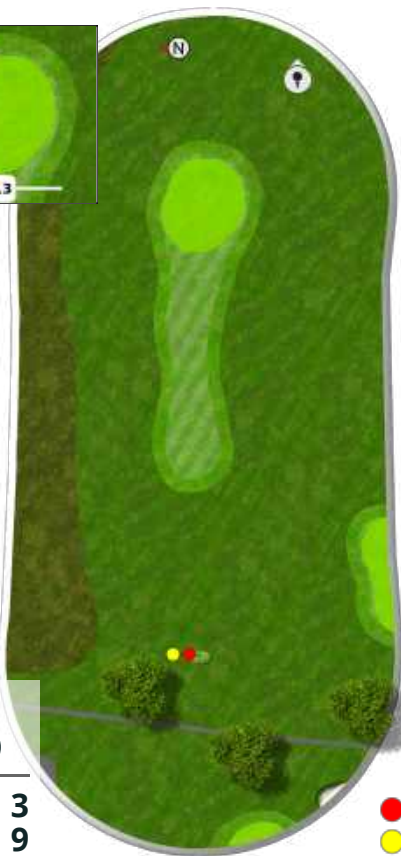

## Local rules

eller mistet

Når en bold er Out of Bounds eller mistet, må spilleren med 2 strafslag efter Standard lokalregel E-5 (se opslag i klubhus/hjemmeside) droppe en bold indtil 2 køllelængder inde på hullets fairway, ikke nærmere hullet, end hvor bolden krydsede OB grænsen eller

**● 100**  
**● 100**

Sparekassen  
DANMARK

Sparekassen Danmark - Par 3 bane

**3**

Par **3**  
Hcp **5**

**●** 82  
**●** 82

Sparekassen  
DANMARK

Sparekassen Danmark - Par 3 bane

**4**

Par **3**

Hcp **3**

**●** 129

**●** 129

Sparekassen  
DANMARK

Sparekassen Danmark - Par 3 bane

Sparekassen  
DANMARK

Sparekassen Danmark - Par 3 bane

**6**

Par **3**  
Hcp **9**

**67**  
**67**

Sparekassen  
DANMARK

Sparekassen Danmark - Par 3 bane

**7**

Par **3**  
Hcp **2**