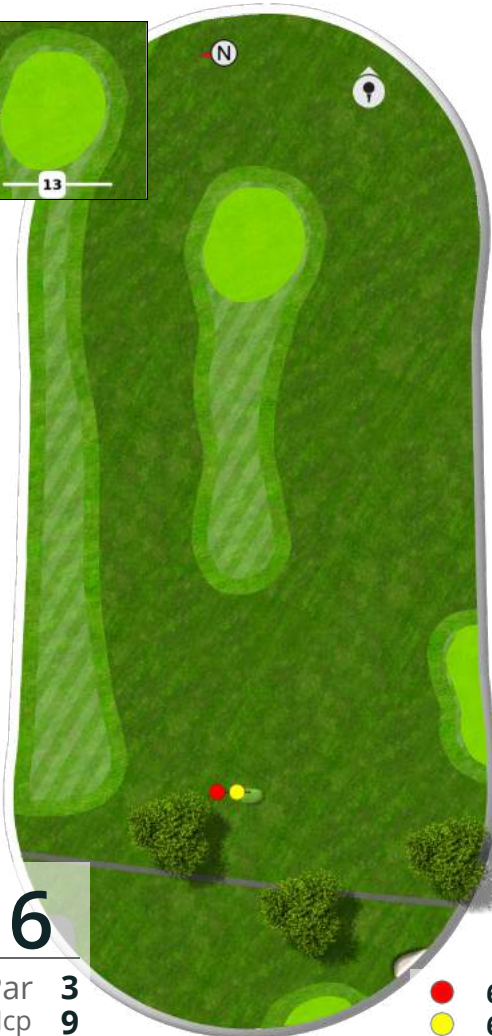

4. Skulle render i bunkers betragtes som unormale baneforhold, hvorfra lempelse uden straf er tilladt efter Regel 16.1

5. Drop bold på fairway ved bold out eller mistet Når en bold er out of bounds eller mistet, må spilleren med 2 strafslag efter Standard lokalregel E-5 (se opslag i klubhus/hjemmeside) droppe en bold indtil to køllelængder inde på hullets fairway, ikke nærmere hullet, end hvor bolden krydsede OB grænsen eller skønnes mistet. ("Fairway" er

9 huller Par 3

9 huller Par 3

2

Par 3
Hcp 4

● 100
● 100

9 huller Par 3

3

Par 3
Hcp 5

● 82
● 82

9 huller Par 3

4

Par **3**
Hcp **3**

● 129
● 129

9 huller Par 3

5

Par 3
Hcp 7

● 80
● 80

9 huller Par 3

6

Par 3
Hcp 9

● 67
● 67

9 huller Par 3

7

Par 3
Hcp 2